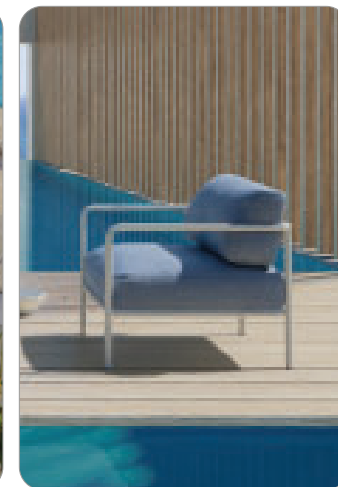

# Miami LOUNGE

Vermobil

Loungemoduler, fristående eller kopplingsbara.  
80x80cm, med eller utan karm och hörnmodul.  
Två- & tresitssoffa med karm.

Klädsel i Panama waterproof.

I serien finns även ett bord, 80x80cm, h.30.