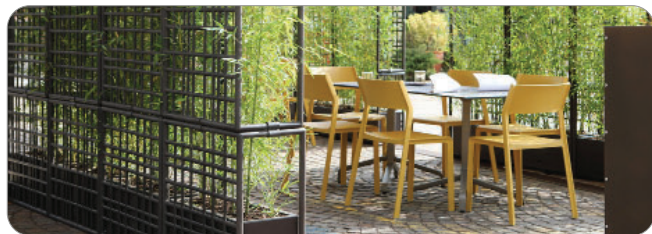

# Trill

Nardi, design Raffaello Galio

TRILL i moderna raka former. Tillverkad i fiberglasförstärkt polypropen.

Stol, karmstol och barstol i två sitthöjder (65 och 76cm).