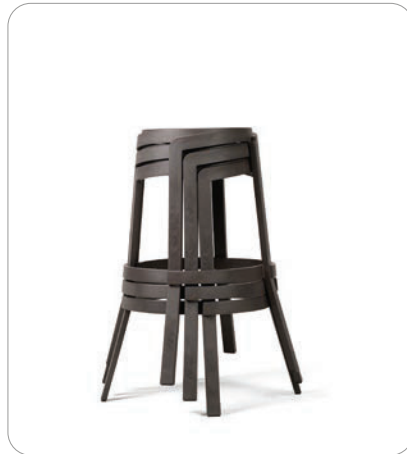

# Stack & Combo

Nardi, design Raffaello Galio

STACK stapelbar barstol och pall.

COMBO bord d.60 & d.70cm, h.75cm. Komplettera med KIT COMBO HIGH för barhöjd 110cm!

NYHET 2023

**regeneration**  
REGENERATING PLASTIC PROGRAMME