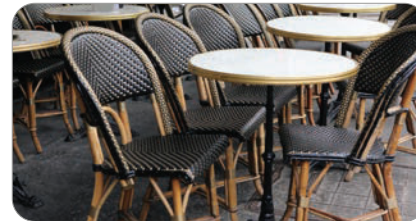

## Bistro

Gjutjärnsstativ i klassisk look.

Flera varianter och storlekar.  
Standardhöjd samt barhöjd.

LACK

BISTRO