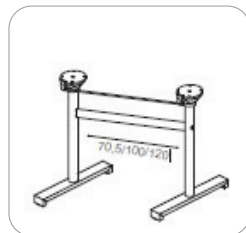

TETRIS FLEXO