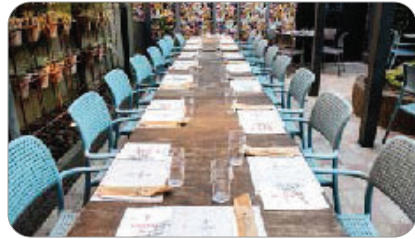

# Bora/Costa/Riva

Nardi, design Raffaello Galio

Tre modeller av stol och karmstol i sju färger.  
Fiberglasförstärkt polypropen.

Bora och Riva även som barstol i sitthöjd 76 och 65cm.

Kombinera med bord CLIP!