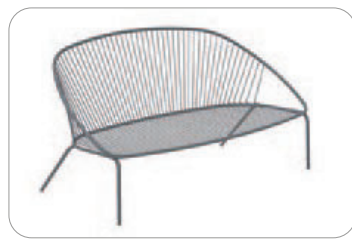

Aria

Vermobil

Karmstol, loungefåtölj, soffa i galvaniserat & lackat stål. Tillval; sitt- & ryggdynor klädda i Panama waterproof.

Loungebord ARIA:
AI60L: d.60cm, h.45.
AI90L: d.90cm, h.40.
AI110L: d.110cm, h.35.

LACK

KLÄDSEL

ARIA

UPDATE 2022