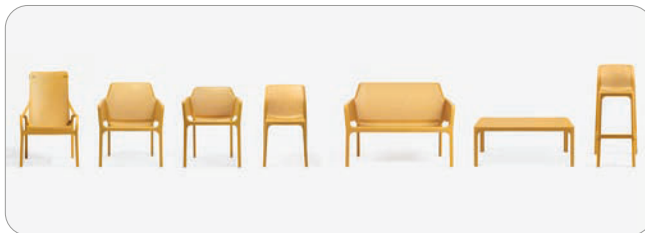

# Net

Nardi, design Raffaello Galio

Stapelbara modeller i fiber-glasförstärkt polypropen.

**Net Bit** stol.

**Net** karmstol.

**Net Relax** loungestol.

**Net Bench** loungesoffa.

**Net Stool** barstol sh 65 & 76.

**Net Table** loungebord 100x60

Net Lounge lounge/solstol

Tillval; dynor

NET