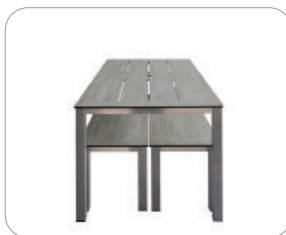

# Matias

Corbetta Salvatore

Set med bord och två bänkar i lackat rostfritt stål AISI 304. Bordsskiva och sitsar i kompaktlaminat; enfärgat, trä-, marmor- eller stenmönstrat.

Storlekar (bordet): 80\*120, 80\*140, 80\*160 och 80\*180cm.