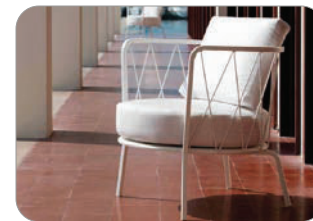

Desiree DAISY CLASSIC & ROPE

Vermobil

Familj i två varianter. Galvat & lackat stål. Klädsel i Panama waterproof.

CLASSIC: Originalet - Karmstol, loungefåtölj & loungesoffa i två storlekar.

ROPE: Flätad stomme i vädertåligt rep. Karmstol, barstol, puff, loungefåtölj, maxilounge, loungesoffor & hängande fåtölj/soffa.

CONSOLLE: DE4081: 40x80 h.75cm.

LOUNGE: DE201: d.65cm h.40, DE43: d.43cm h.45, DE60: d.60cm h.60, DE151KIT: set om tre bord d.40cm h.40-45-50cm.

DINING h.75: DE650: d.65, DE1100: d.110, DE1300: d.130, DE1450: d.145cm. DE2130: d.130, DE18580: 185x80, DE18591: 185x90cm, DE4301: förlängningsbart 220-320x100cm.