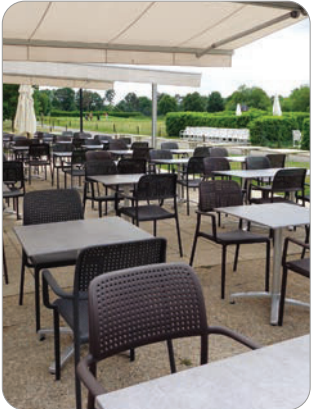

WERZALIT
sida 62-63

Flera nya dekorer som vi lagerhåller under säsongen.