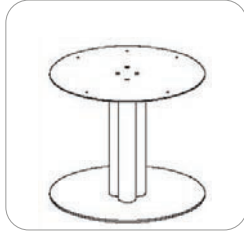

BORDSSTATIV ATT KOMBINERA MED VALFRI BORDSSKIVA (FÖR FÖRSLAG PÅ BORDSSKIVOR SE SIDORNA 60-63)

Heavy

Corbetta Salvatore

HEAVY bordsstativ för STORA bordsskivor - upp till d.200cm!
HEAVY kan fås i valfria höjder upp till 107cm.

Heavy 1 - max d.140cm
Heavy 3 - max d.200cm
Heavy 4 - max d.170cm

HEAVY

Ax

Et al

AX finns med tre storlekar på bottenplatta & i tre höjder.
Kataforesisk behandling för **tuffa miljöer såsom vid saltvatten & klor.**

Fot i stål, pelare i aluminium.
Tillval: ställfötter

AX