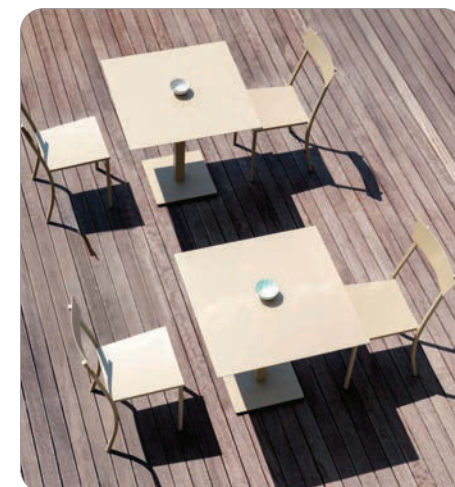

# Mogan

Vermobil

Karmstol, stol och loungefåtölj.  
Tidlösa former i fyrkantsstål,  
galvaniserat & lackat stål.

Tillval: Sittdyna

Bord Mogan, höjd 75cm:  
MG7070: 70x70cm  
MG8080: 80x80cm,

MOGAN

LACK

FOX