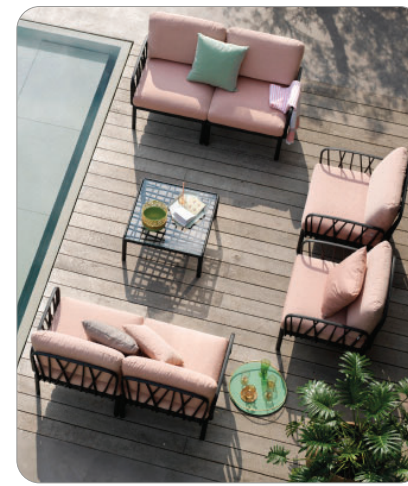

Komodo

Nardi, design Raffaello Galio

Byggbar modulsoffa i fiber-
glasförstärkt polypropen.

Delarna kombineras precis
som man vill, med rygg eller
utan, med karm eller utan!

I serien finns även loungebord
med plast- eller glastopp.