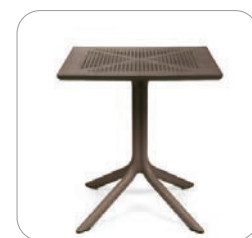

Clip

Nardi

Bord 70*70 & 80*80cm med perforerad DurelTop bordsskiva.

CLIP med hålmönster "Bora"
CLIP-X med hålmönster "Net"

Ben i fiberglasförstärkt polypropen.

CLIP X

FÄRGER

CLIP

FÄRGER