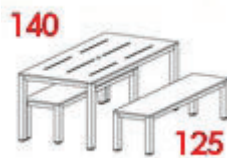

Matias

Corbetta Salvatore

Set med bord och två bänkar i lackat rostfritt stål AISI 304. Bordsskiva och sitsar i kompaktlaminat; enfärgat, trä-, marmor- eller stenmönstrat.

Storlekar (bordet): 80*120, 80*140, 80*160 och 80*180cm.

LACKER

KOMPAKTLAMINAT

MATIAS

Mondrian

Corbetta Salvatore

Exklusiv, rejäl sittgrupp i lackat rostfritt stål AISI 304 med sits & bordsskiva i kompaktlaminat.

MONDRIAN Höjd 46/72cm, 160x80/120/140/160/180 cm.

MONDRIAN BAR

Höjd 76/108cm, mått 160x120/140/160/180 cm.

MIDI höjd 76/108cm, mått 80x120/140/160/180 cm.

MADRID höjd 47/74cm, mått totalt d.180cm.

MONDRIAN
sh 46 cm

MONDRIAN
sh 76 cm

MIDI
sh 76cm

MADRID
sh 47 cm