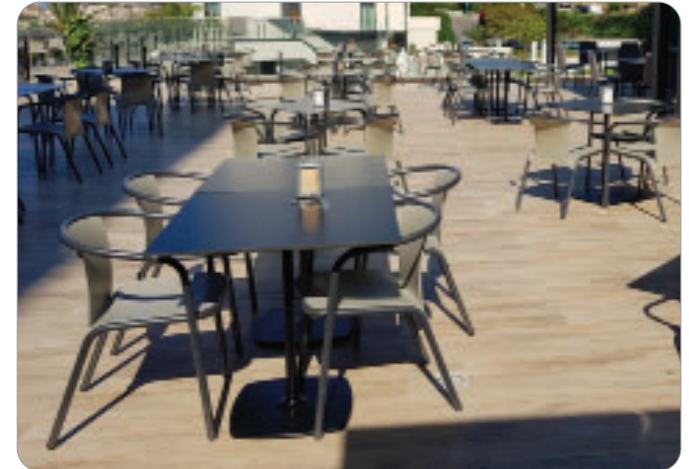

## Kompakt

Tunna och tåliga skivor, endast 10-12mm tjocka.

**Kan fås i alla storlekar!**

Rak eller fasad kant.

Inserts för enkel infästning mot stativ.

Enfärgade, trädekorer, sten- & marmormönstrade.

KOMPAKTLAMINAT