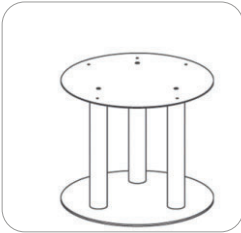

BORDSSTATIV ATT KOMBINERA MED VALFRI BORDSSKIVA (FÖR FÖRSLAG PÅ BORDSSKIVOR SE SIDORNA 60-63)

Heavy

Corbetta Salvatore

HEAVY bordsstativ för STORA bordsskivor - upp till d.200cm!
HEAVY kan fås i valfria höjder upp till 107cm.

Heavy 1 - max d.140cm
Heavy 3 - max d.200cm
Heavy 4 - max d.170cm

HEAVY

Ax

Et al

AX finns med tre storlekar på bottenplatta & i tre höjder.
Kataforesisk behandling för **tuffa miljöer såsom vid saltvatten & klor.**

Fot i stål, pelare i aluminium.
Tillval: ställfötter

AX