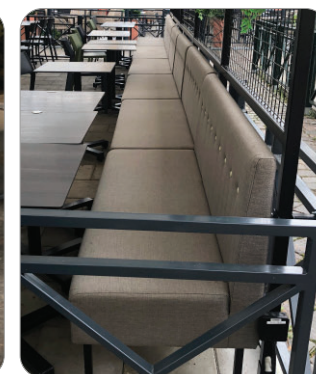

LIZZY STANDARD