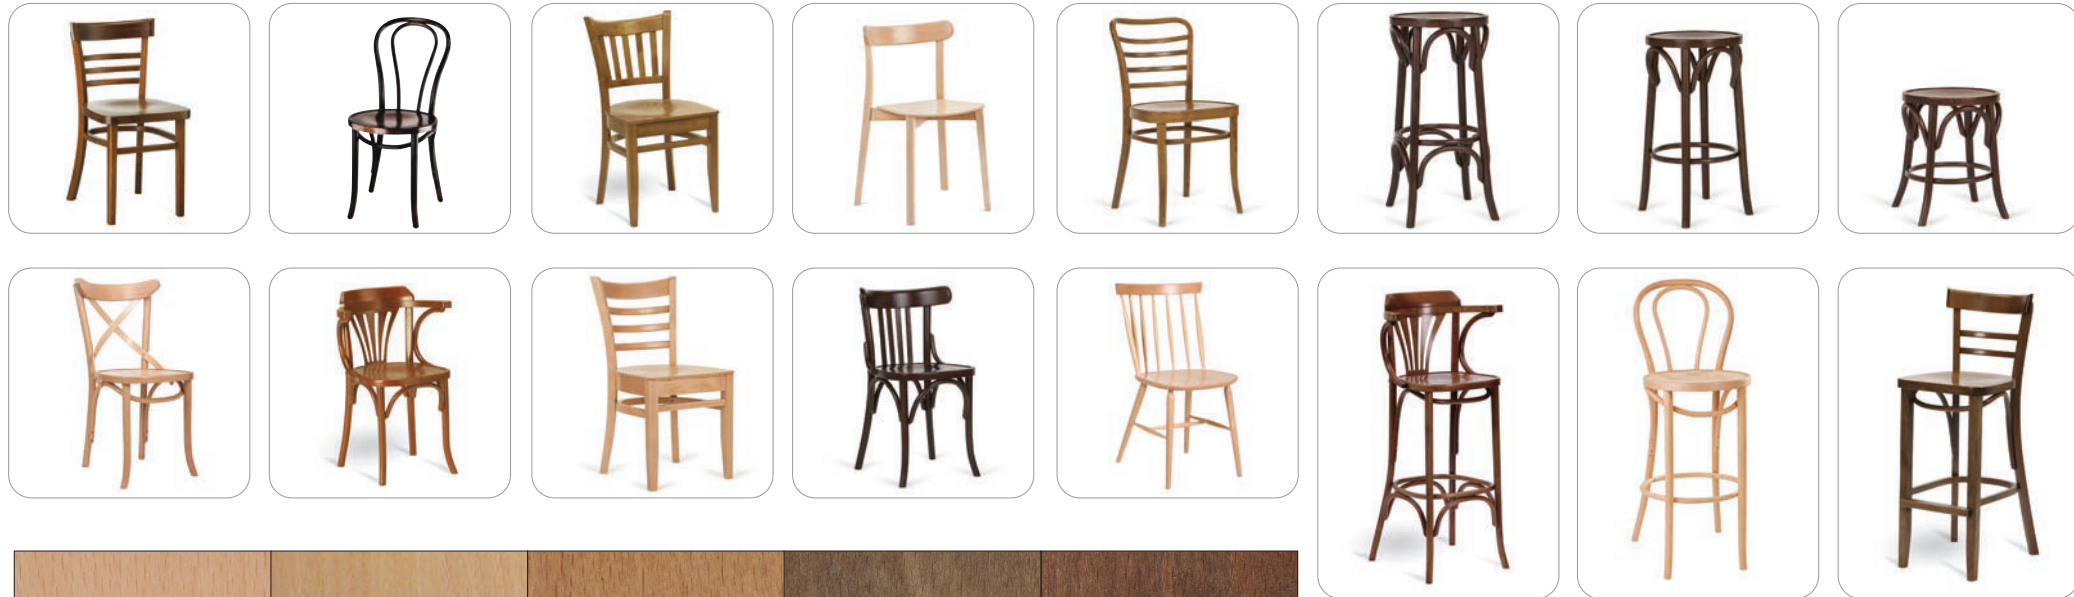

# WEATHER DOESN'T MATTER.

ETT URVAL MODELLER

BETSFÄRGER

100 natural	007 light	071 beech oak	046 rustical	008 classic
014 cognac	151 brown	186 chocolate	086 wenge	011 dark
031 walnut	109 tudor	141 wenge	063 svart	041 grå