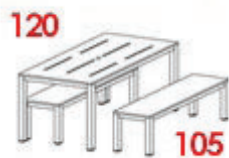

Matias

Corbetta Salvatore

Set med bord och två bänkar i lackat rostfritt stål AISI 304. Bordsskiva och sitsar i kompaktlaminat; enfärgat, trä-, marmor- eller stenmönstrat.

Storlekar (bordet): 80*120, 80*140, 80*160 och 80*180cm.

LACKER

KOMPAKTLAMINAT

MATIAS

Mondrian

Corbetta Salvatore

Exklusiv, rejäl sittgrupp i lackat rostfritt stål AISI 304 med sits & bordsskiva i kompaktlaminat.

MONDRIAN Höjd 46/72cm, 160x80/120/140/160/180 cm.

MONDRIAN BAR

Höjd 76/108cm, mått 160x120/140/160/180 cm.

MIDI höjd 76/108cm, mått 80x120/140/160/180 cm.

MADRID höjd 47/74cm, mått totalt d.180cm.

MONDRIAN
sh 46 cm

MONDRIAN
sh 76 cm

MIDI
sh 76cm

MADRID
sh 47 cm