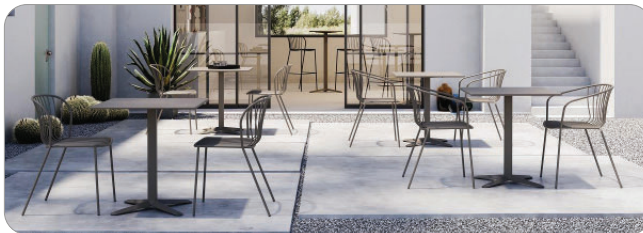

# Amitha

Gaber, design Forsix

Familj med tunna eleganta linjer.

Tillverkas i stål behandlat för utebruk och med matt finish.

Stol, karmstol, barstol sh 76cm, loungefåtölj, soffa & pall.

Tillval: dynor i olika varianter