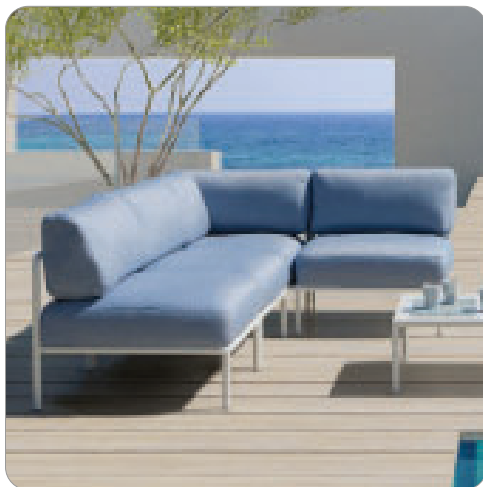

# Miami LOUNGE

Vermobil

Loungemoduler, fristående eller kopplingsbara.  
80x80cm, med eller utan karm och hörnmodul.  
Två- & tresitssoffa med karm.

Klädsel i Panama waterproof.

I serien finns även ett bord, 80x80cm, h.30.