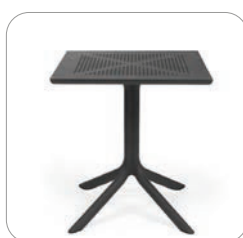

Clip

Nardi

Bord 70*70 & 80*80cm med perforerad DurelTop bordsskiva.

CLIP med hålmönster "Bora"
CLIP-X med hålmönster "Net"

Ben i fiberglasförstärkt polypropen.

CLIP X

FÄRGER

CLIP

FÄRGER