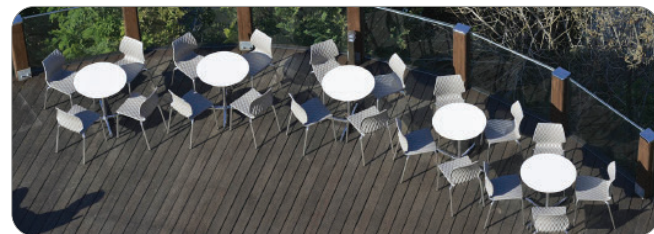

Uni & Uni-Ka

Et al, design Francesco Geraci & Metalmobil concept

En modern ikon, bästsäljaren från Et al.

Stol, karmstol, loungefåtölj & barstol med "våflat" sitskal i plast.

LACKER

UNI

UNI-KA

SITTSKAL