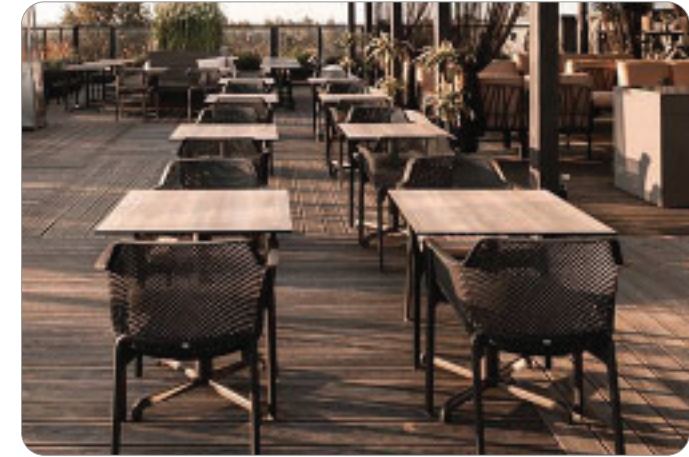

## Calice, Scudo

Nardi

Bordsstativ med rund pelare och kryssfot.

**SCUDO** med fällmekanism och stapelbar,

**CALICE** utan fällmekanism.

Lackad aluminium.

Höjder 72 och 107cm.

Tillval: behandling för extrema miljöer (hög salthalt, klor).