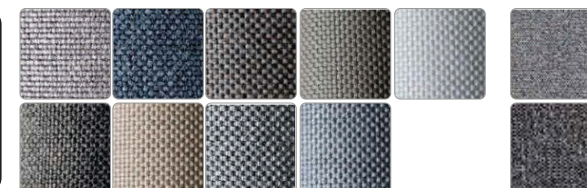

MIAMI

HUG

LACK

KLÄDSEL