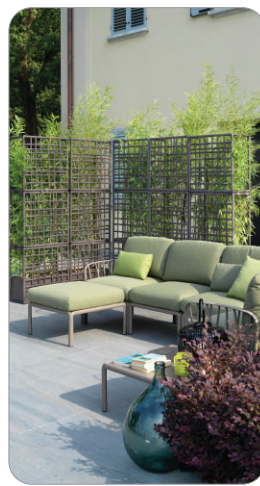

Komodo

Nardi, design Raffaello Galio

Byggbar modulsoffa i fiber-
glasförstärkt polypropen.

Delarna kombineras precis
som man vill, med rygg eller
utan, med karm eller utan!

I serien finns även loungebord
med plast- eller glastopp.