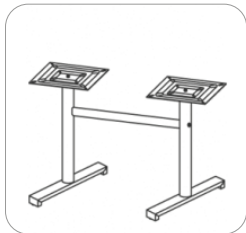

Tetris

Corbetta Salvatore

TETRIS bordsstativ för de flesta storlekar på skivor. Fast eller fäll-& stapelbar sidledes. Finns i flera standardlacker och kan fås i valfria höjder (max 107cm)

Kan fås i utförande för **utsatta miljöer** som salt & klor.

TETRIS

TETRIS FLEXO

PETAL

PETAL BIG

LACKER

Petal

Corbetta Salvatore

En **komplett** serie eleganta stativ för bordsskivor i alla storlekar - upp till runda d.200cm! PETAL kan fås i valfri höjd upp till 107cm.