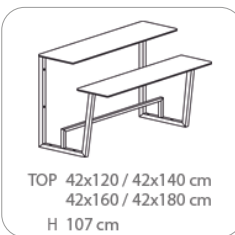

**MIDI** höjd 76/108cm, mått 80x120/140/160/180 cm.

**MADRID** höjd 47/74cm, mått totalt d.180cm.

MONDRIAN  
sh 46 cm

MONDRIAN  
sh 76 cm

MIDI  
sh 76cm

MADRID  
sh 47 cm