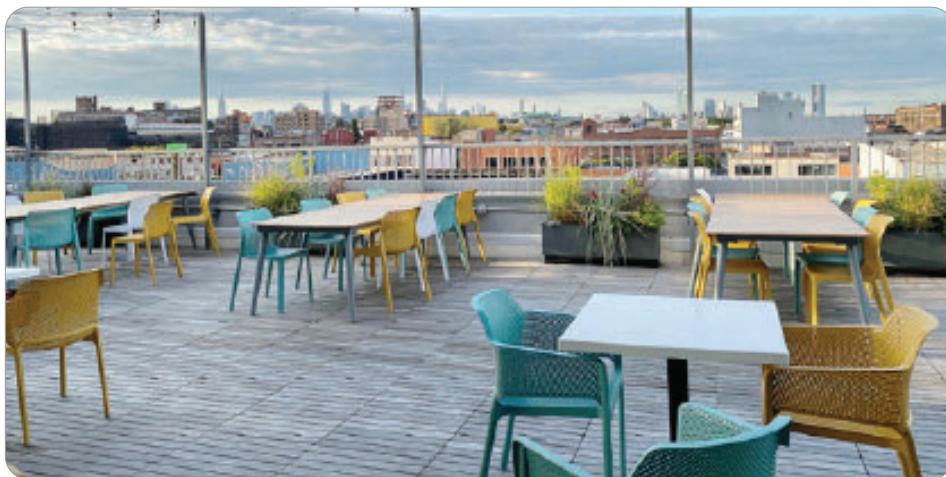

Net

Nardi, design Raffaello Galio

Stapelbara modeller i fiber-glasförstärkt polypropen.

Net Bit stol.

Net karmstol.

Net Relax loungestol.

Net Bench loungesoffa.

Net Stool barstol sh 65 & 76.

Net Table loungebord 100x60

Net Lounge lounge/solstol

Tillval; dynor