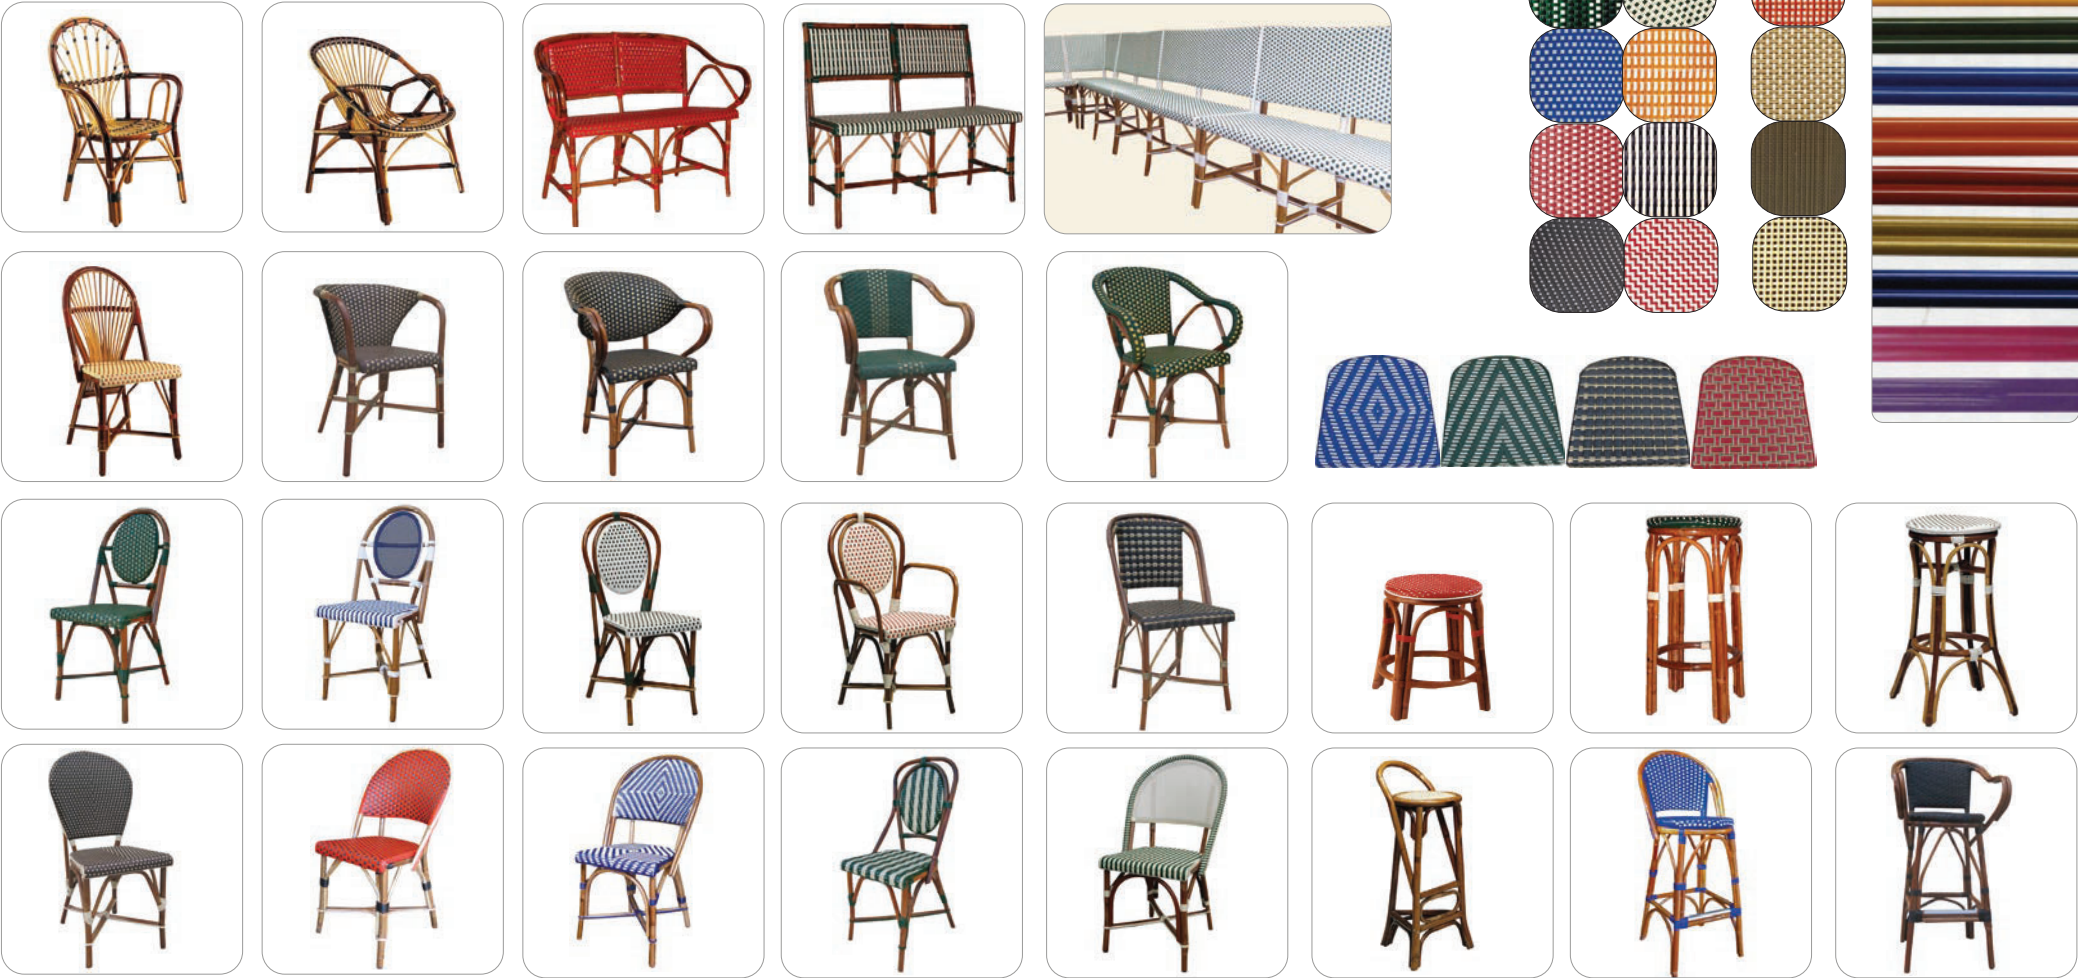

FLÄTNINGAR	VÄV	NYLON

ETT URVAL STOLSMODELLER
se fler på www.sveacontract.se