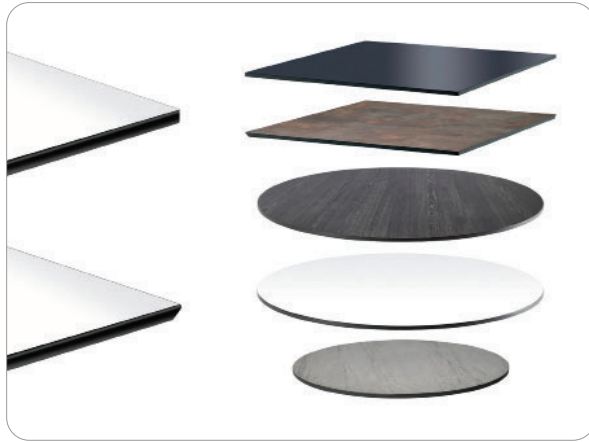

## Kompakt

Tunna och tåliga skivor, endast 10-12mm tjocka.

**Kan fås i alla storlekar!**

Rak eller fasad kant.

Inserts för enkel infästning mot stativ.

Enfärgade, trädekorer, sten- & marmormönstrade.

KOMPAKTLAMINAT