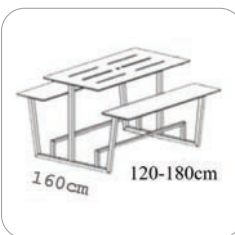

**MIDI** höjd 76/108cm, mått 80x120/140/160/180 cm.

**MADRID** höjd 47/74cm, mått totalt d.180cm.

MONDRIAN  
sh 46 cm

MONDRIAN  
sh 76 cm

MIDI  
sh 76cm

MADRID  
sh 47 cm