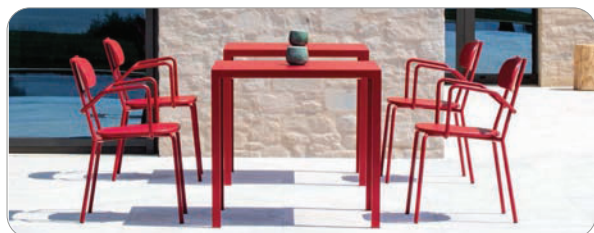

Fox

Vermobil

Stol & karmstol.

Tillverkas i galvaniserat &
lackat stål.

Tillval: Sittdyna