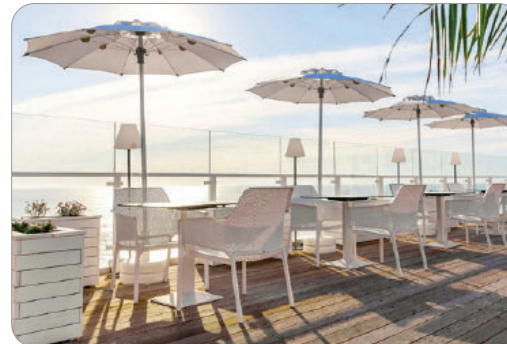

Net

Nardi, design Raffaello Galio

Stapelbara modeller i fiber-glasförstärkt polypropen.

Net Bit stol.

Net karmstol.

Net Relax loungestol.

Net Bench loungesoffa.

Net Stool barstol sh 65 & 76.

Net Table loungebord 100x60

Net Lounge lounge/solstol

Tillval; dynor