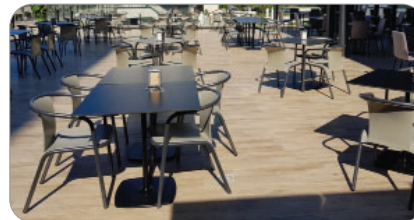

Ax

Et al

AX finns med tre storlekar på bottenplatta & i tre höjder.
Kataforesisk behandling för **tuffa miljöer såsom vid saltvatten & klor.**

Fot i stål, pelare i aluminium.
Tillval: ställfötter