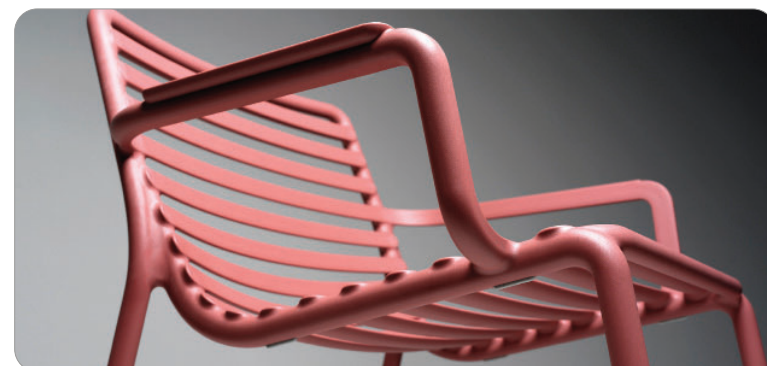

FÄRGER

AKRYL 100%