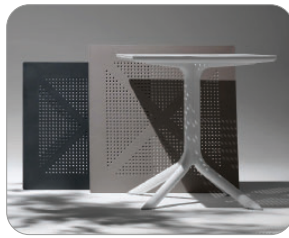

Clip

Nardi

Bord 70*70 & 80*80cm med perforerad DurelTop bordsskiva.

CLIP med hålmönster "Bora"
CLIP-X med hålmönster "Net"

Ben i fiberglasförstärkt polypropen.