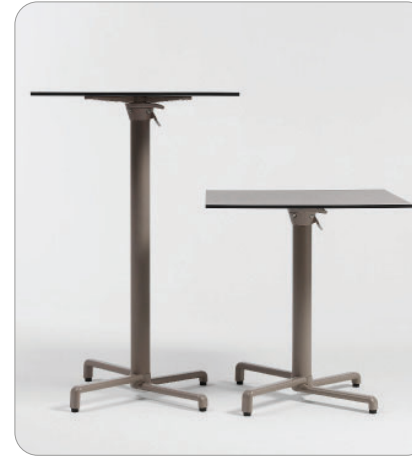

## Calice, Scudo

Nardi

Bordsstativ med rund pelare och kryssfot.

**SCUDO** med fällmekanism och stapelbar,

**CALICE** utan fällmekanism.

Lackad aluminium.

Höjder 72 och 107cm.

Tillval: behandling för extrema miljöer (hög salthalt, klor).