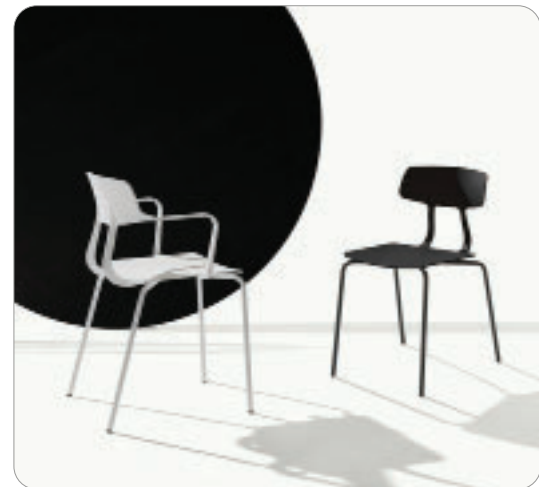

Snap

Et al, design Francesco Meda

SNAP "flexible and light"
Stapelbar stol, karmstol & barstol i modern retrostil och många färgval.

Fungerar lika bra inne som ute!