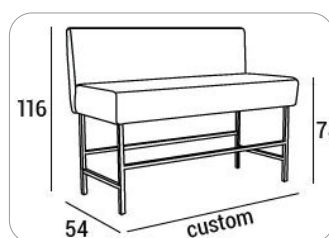

LIZZY STANDARD