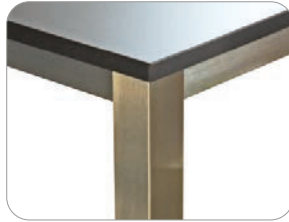

Block

Corbetta Salvatore

Bygg ditt eget bord eller bänk!
Fyrkantigt eller rektangulärt.
För utebruk finns en mängd
standardlacker och även
rostfritt utförande.

Perfekt för större community-
bord och tyngre skivor.