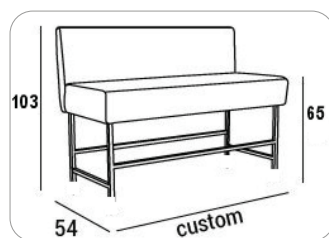

LIZZY STANDARD