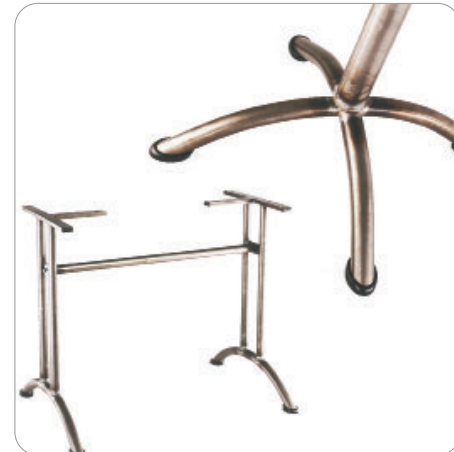

## Petal

Corbetta Salvatore

En **komplett** serie eleganta stativ för bordsskivor i alla storlekar - upp till runda d.200cm! PETAL kan fås i valfri höjd upp till 107cm.

**BORDSSTATIV ATT KOMBINERA MED VALFRI BORDSSKIVA (FÖR FÖRSLAG PÅ BORDSSKIVOR SE SIDORNA 60-63)**

**Polo**  
 Corbetta Salvatore

Modernt stativ som kan fås för runda skivor upp till d.90 och fyrkantiga max 80\*80cm, rektangulära max 180\*90. Valfri höjd upp till 107cm.

POLO 3 finns även i fällbar variant.

**POLO**

**POLO FLEXO**

**BASIS**

**Basis**  
 Corbetta Salvatore

Enkelt & smidigt stativ i stålrör, tre eller fyrfotat i höjd 73cm.

För runda skivor upp till d.90 och fyrkantiga max 80\*80cm.

Finns i flera standardlack.