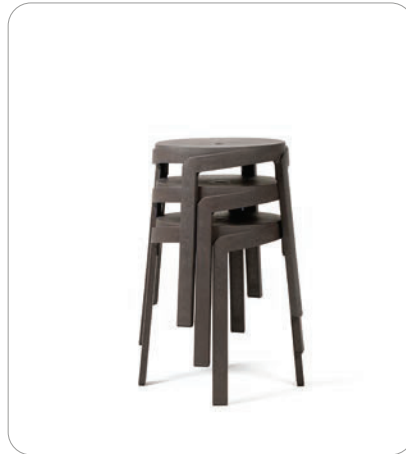

# Stack & Combo

Nardi, design Raffaello Galio

STACK stapelbar barstol och pall.

COMBO bord d.60 & d.70cm, h.75cm. Komplettera med KIT COMBO HIGH för barhöjd 110cm!

NYHET 2023

**regeneration**  
REGENERATING PLASTIC PROGRAMME