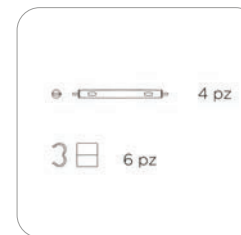

Sipario

Nardi

Avdelare med blomlåda.
Byggbara i höjd och bredd.

Tillverkas av 100% återvunnen polypropen och fiberglas från produktionsspill och uttjänta återvunna Nardi produkter.

FÄRG

SIPARIO