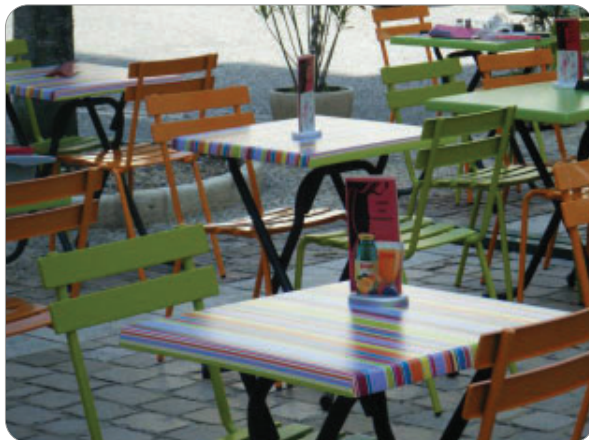

Werzalit

Komposittskivor i mer än 50 olika standarddekorer i storlek från d.60 / 60*60cm upp till d.120/120*80cm.

Dekorer med trämönster, sten- & marmor, betong, rost, enfärgade mm.

Perso - med egen logo & tryck!

Werzalit Bistro

Tillval metallkant på alla 50 dekorer & Perso (egen logo).

Rund d.60, d.70cm med 30mm profilerad kant i mässing, koppar eller rostfritt.

Fyrkantig 55*55, 60*60, 70*70 med rak vikt kant ca 20mm i mässing eller koppar.