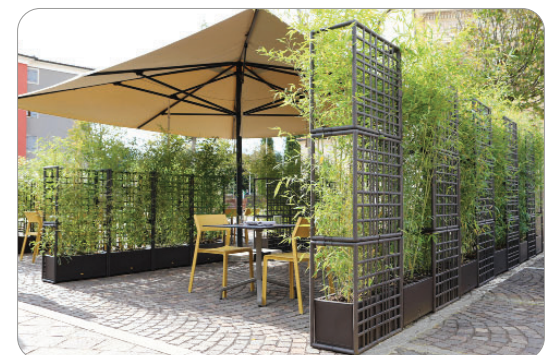

# Sipario

Nardi

Avdelare med blomlåda.  
Byggbara i höjd och bredd.

Tillverkas av 100% återvunnen polypropen och fiberglas från produktionsspill och uttjänta återvunna Nardi produkter.

FÄRG

SIPARIO