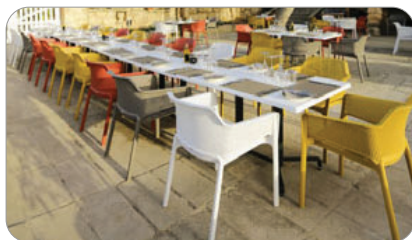

Net

Nardi, design Raffaello Galio

Stapelbara modeller i fiber-glasförstärkt polypropen.

Net Bit stol.

Net karmstol.

Net Relax loungestol.

Net Bench loungesoffa.

Net Stool barstol sh 65 & 76.

Net Table loungebord 100x60

Net Lounge lounge/solstol

Tillval; dynor