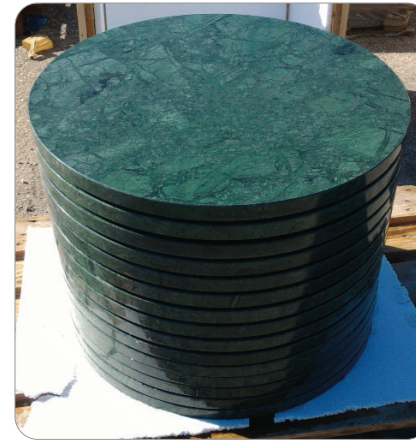

Marmor

Bordsskivor i äkta marmor och granit, många olika dekorer och varianter.

Stenslivorna kan fås i de flesta storlekar och i olika former.

Matt eller polerad finish och antistainbehandlade.

Kund ansvarar själv för limning & montering av marmorskivor.

Marmor är ett naturmaterial och skiftningar i mönster/färg kan förekomma.

Borden bör behandlas med antifläckmedel minst en gång i månaden. Polerade skivor behandlas med marmorvax vid behov.