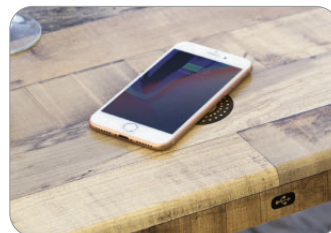

Ladda trådlöst!

Erbjud era kunder laddning även utomhus!

Komplettera kompositskivorna med trådlöst laddsystem.

Autonom bordsskiva med batteri för laddning av mobila enheter.

Trådlös laddzon och USB.

Vattentätt batteri, löstagbart med specialverktyg.

Laddstation för 4 batterier.