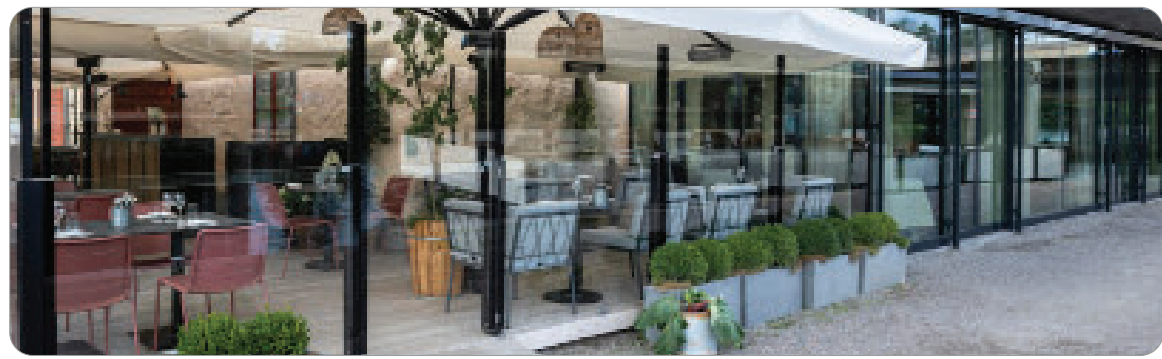

Zero

Et al, design Carlo Bimbi

Restaurangsoffa i modulsystem. Galvat stål i många standardfärger.

Rak modul och hörnsektion kopplas samman i önskad kombination eller används fristående som fåtölj.

Dynor klädda i utetyg eller eget insänt tyg.

Enkel vinterförvaring - Modulerna är stapelbara när dynorna är bortplockade!