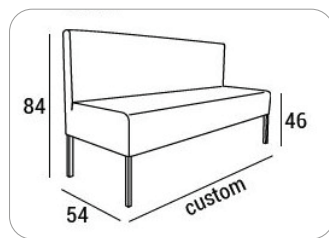

LIZZY STANDARD