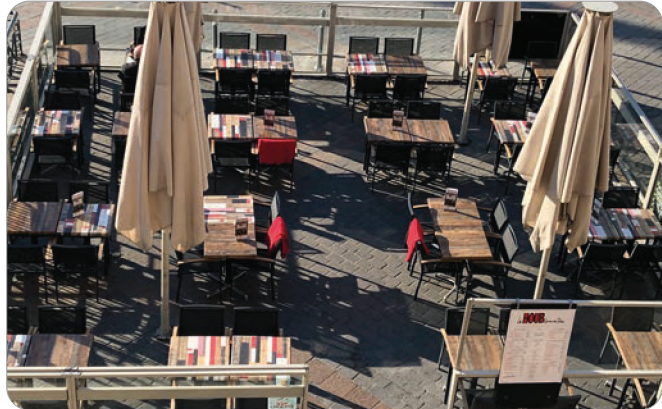

WERZALIT
sida 62-63

Flera nya dekorer som vi lagerhåller under säsongen.