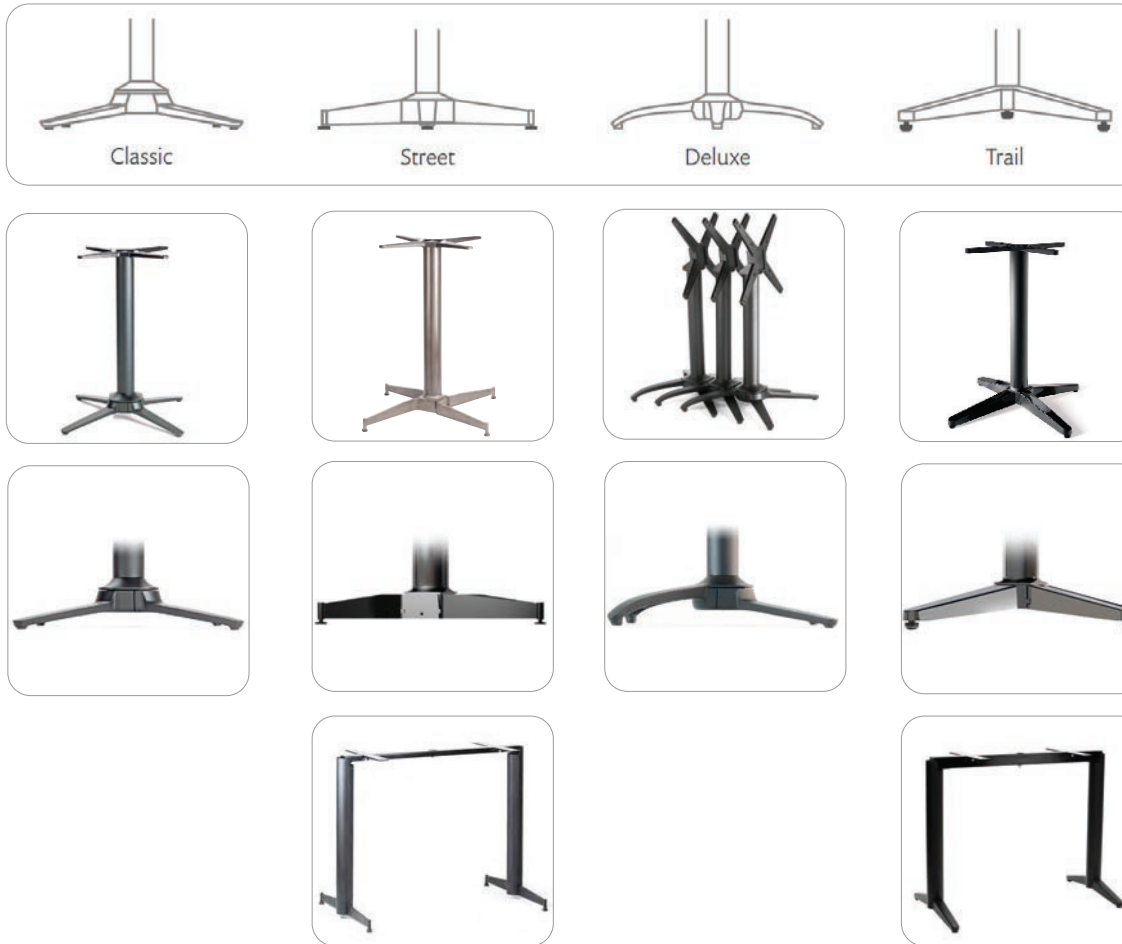

X4 NOROCK

SJÄLVSTABILISERANDE BORD

Patenterad lösning **NO-ROCK**. Mekaniskt system med självjusterande fötter, för såväl inne som utebruk.

Fem olika design på den självstabiliserande foten;

Classic = elegant look

Street = modernt utseende

Deluxe = fällbart och sidostaplande.

Trail = klassisk design

Luna = rund fot (enbart svart)

Läs mer & se filmen på www.sveacontract.se

Classic, Street, Deluxe och Trail kan fås i svart eller silver. Höjd 71 eller 107cm.

Street och Trail finns även som tvåpelarstativ för skiva max 120*80cm.

Self-stabilizing table bases which adapt to all types of ground without external intervention.