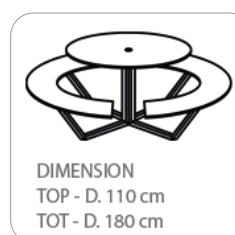

**MIDI** höjd 76/108cm, mått 80x120/140/160/180 cm.

**MADRID** höjd 47/74cm, mått totalt d.180cm.

MONDRIAN  
sh 46 cm

MONDRIAN  
sh 76 cm

MIDI  
sh 76cm

MADRID  
sh 47 cm