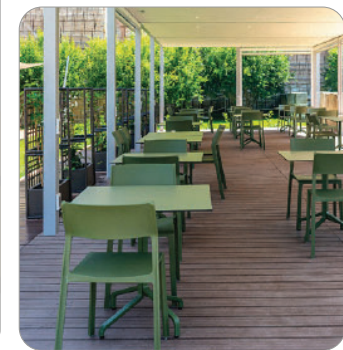

# Bora/Costa/Riva

Nardi, design Raffaello Galio

Tre modeller av stol och karmstol i sju färger.  
Fiberglasförstärkt polypropen.

Bora och Riva även som barstol i sitthöjd 76 och 65cm.

Kombinera med bord CLIP!