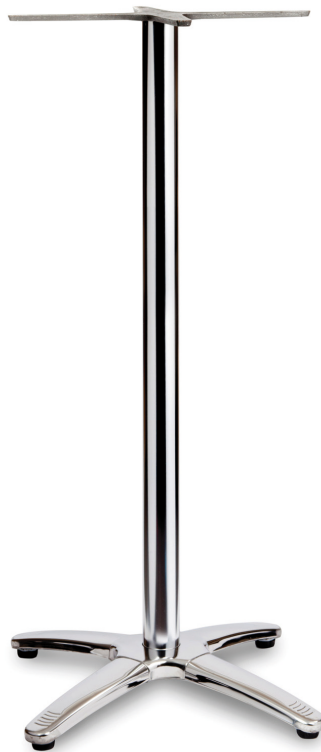

CS.BT151.073TR

POLO
580mm x 1mm x 710mm
För skiva 1000*700 - 1400*800mm

CS.K6062TR

ROMA FRESH
460mm x 460mm x 700mm G.343106
för rund skiva max Ø 800mm,
fyrkantig skiva max 700*700mm.

ROMA FRESH
460mm x 460mm x 1100mm G.343117
För rund skiva max Ø 700mm,
fyrkantig skiva max 600*600mm.